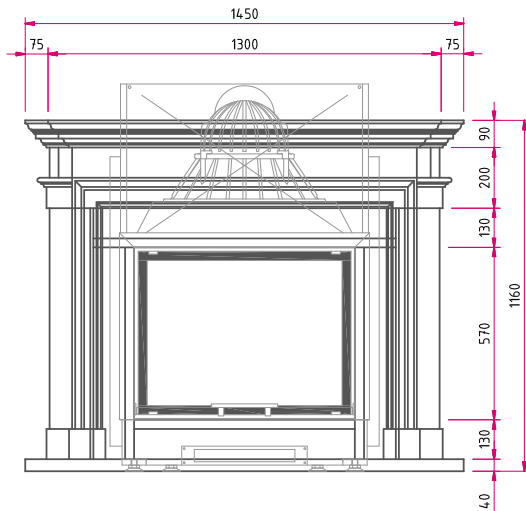

N3

Naturstein klassisch

Abbildung: N3
Naturstein (zweifarbige): Blanco Nacarado mit Habana

Standard

Gesamtgewicht

Kamineinsatz

Lina 7357 h
NW-Leistung: 9 kW
Abgasstutzen: Ø 200 mm

Optional

Rosa Claro

Rosa Crema

Marron
Emperador

Blanco
Nacarado

Caliza Moka

Travertino
Romano

Frontansicht M 1:25

Seitenansicht M 1:25