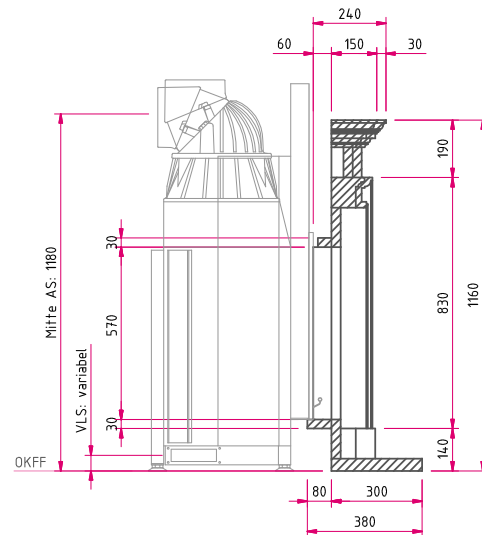

Rojo Alicante

Rosa Claro

Travertino
Romano